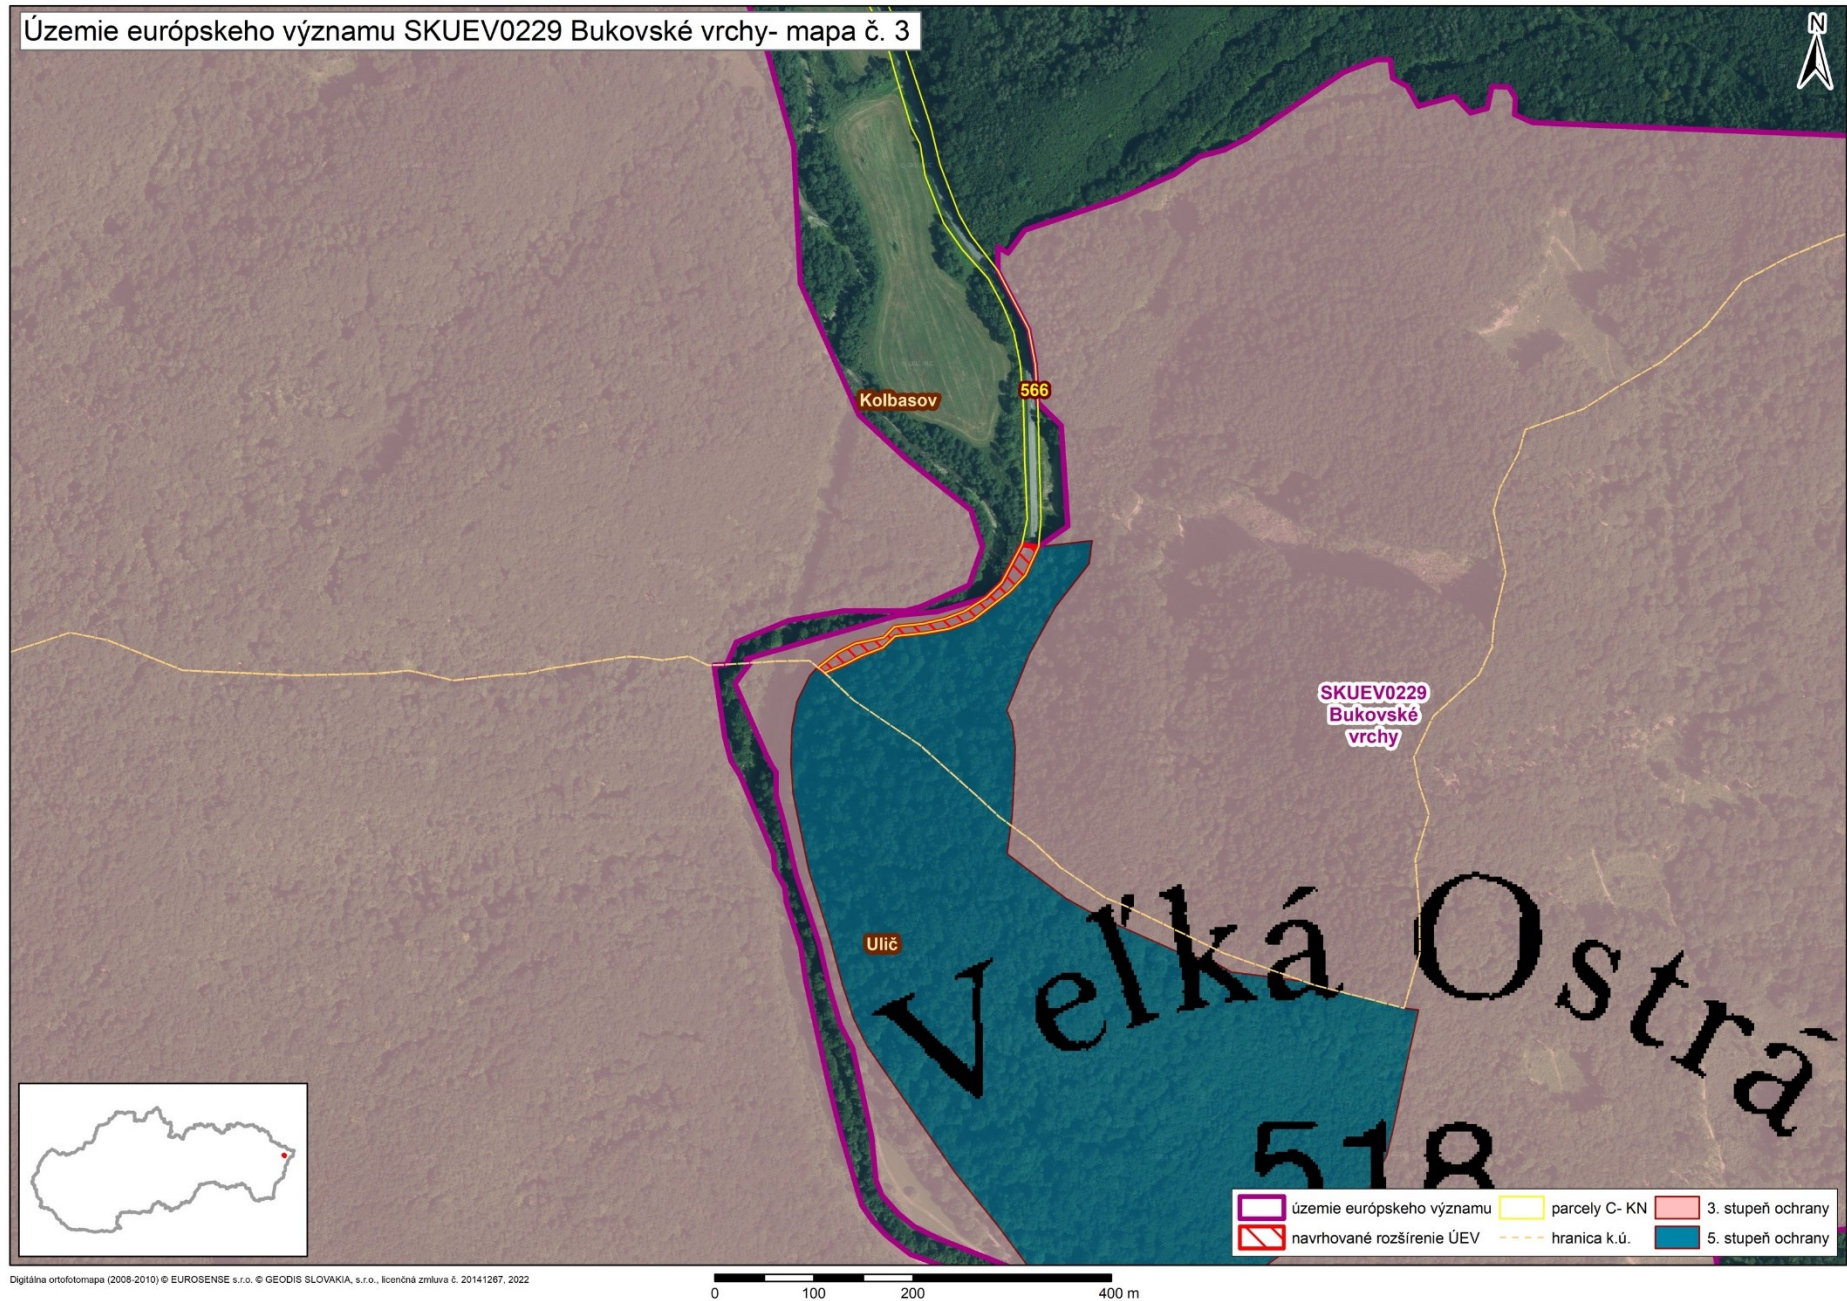

Mapa s vyznačením vybraných parciel podľa registra „C“ katastra nehnuteľností, ktoré majú byť zaradené v rámci SKUEV0229 Bukovské vrchy do národného zoznamu území európskeho významu alebo na ktorých sa navrhuje zmena stupňa ochrany

Mapa č. 1 s bližším vyznačením vybraných parciel SKUEV0229 Bukovské vrchy podľa registra „C“ katastra nehnuteľností, na ktorých sa navrhuje zmena stupňa ochrany

Mapa č. 2 s bližším vyznačením vybraných parciel SKUEV0229 Bukovské vrchy podľa registra „C“ katastra nehnuteľností, na ktorých sa navrhuje zmena stupňa ochrany

Mapa č. 3 s bližším vyznačením vybraných parciel podľa registra „C“ katastra nehnuteľností, ktoré celé alebo časťou majú byť zaradené do lokality SKUEV0229 Bukovské vrchy

Mapa č. 4 s bližším vyznačením vybraných parciel podľa registra „C“ katastra nehnuteľností, ktoré celé alebo časťou majú byť zaradené do lokality SKUEV0229 Bukovské vrchy