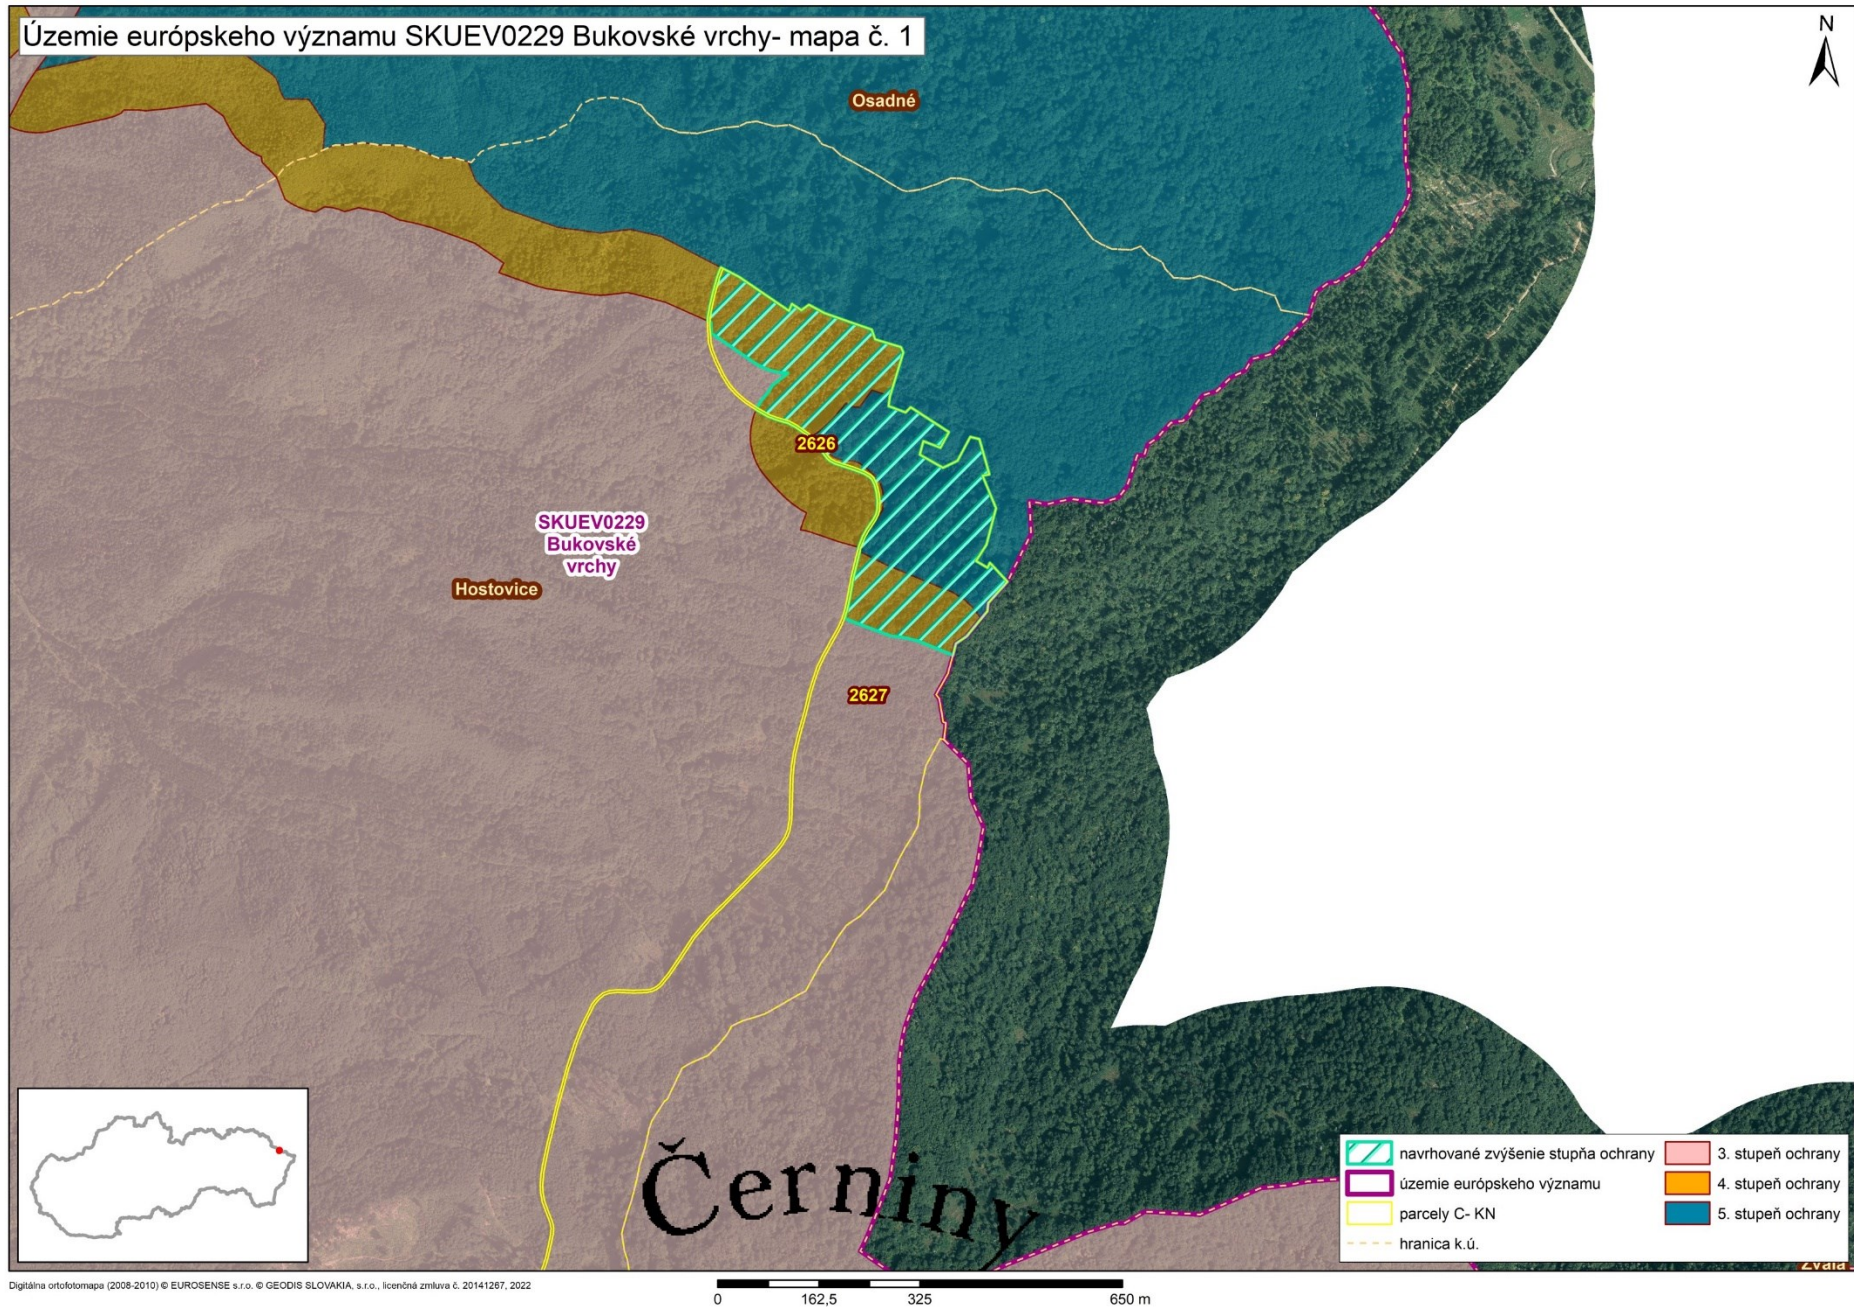

Mapa s vyznačením vybraných parciel podľa registra „C“ katastra nehnuteľností, ktoré majú byť zaradené v rámci SKUEV0229 Bukovské vrchy do národného zoznamu území európskeho významu alebo na ktorých sa navrhuje zmena stupňa ochrany

Mapa č. 1 s bližším vyznačením vybraných parciel SKUEV0229 Bukovské vrchy podľa registra „C“ katastra nehnuteľností, na ktorých sa navrhuje zmena stupňa ochrany

Mapa č. 2 s bližším vyznačením vybraných parciel SKUEV0229 Bukovské vrchy podľa registra „C“ katastra nehnuteľností, na ktorých sa navrhuje zmena stupňa ochrany

Mapa č. 3 s bližším vyznačením vybraných parciel podľa registra „C“ katastra nehnuteľností, ktoré celé alebo časťou majú byť zaradené do lokality SKUEV0229 Bukovské vrchy

Mapa č. 4 s bližším vyznačením vybraných parciel podľa registra „C“ katastra nehnuteľností, ktoré celé alebo časťou majú byť zaradené do lokality SKUEV0229 Bukovské vrchy