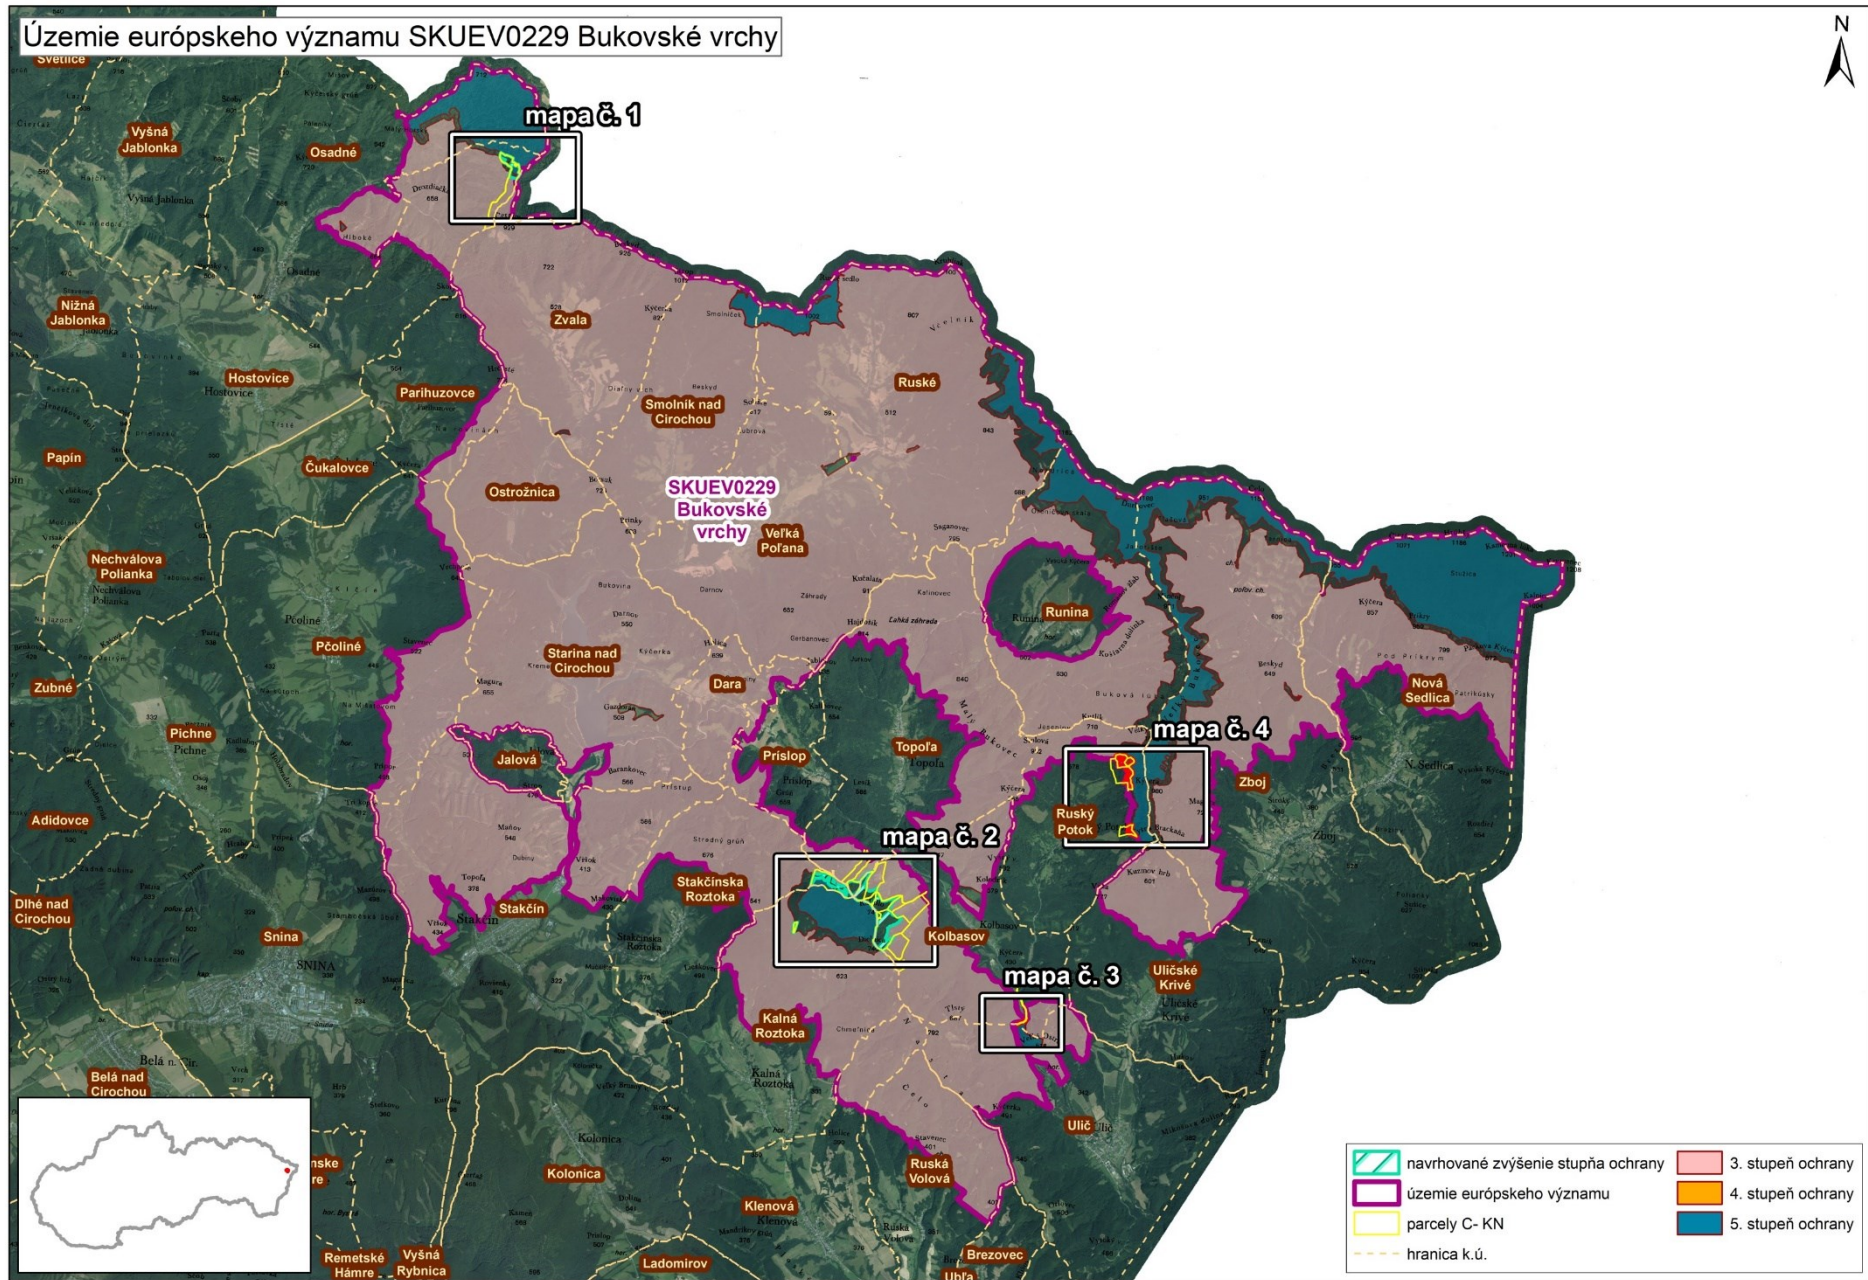

Mapa s vyznačením vybraných parciel podľa registra „C“ katastra nehnuteľností, ktoré majú byť zaradené v rámci SKUEV0229 Bukovské vrchy do národného zoznamu území európskeho významu alebo na ktorých sa navrhuje zmena stupňa ochrany

Mapa č. 1 s bližším vyznačením vybraných parciel SKUEV0229 Bukovské vrchy podľa registra „C“ katastra nehnuteľností, na ktorých sa navrhuje zmena stupňa ochrany

Mapa č. 2 s bližším vyznačením vybraných parciel SKUEV0229 Bukovské vrchy podľa registra „C“ katastra nehnuteľností, na ktorých sa navrhuje zmena stupňa ochrany

Mapa č. 3 s bližším vyznačením vybraných parciel podľa registra „C“ katastra nehnuteľností, ktoré celé alebo časťou majú byť zaradené do lokality SKUEV0229 Bukovské vrchy

Mapa č. 4 s bližším vyznačením vybraných parciel podľa registra „C“ katastra nehnuteľností, ktoré celé alebo časťou majú byť zaradené do lokality SKUEV0229 Bukovské vrchy