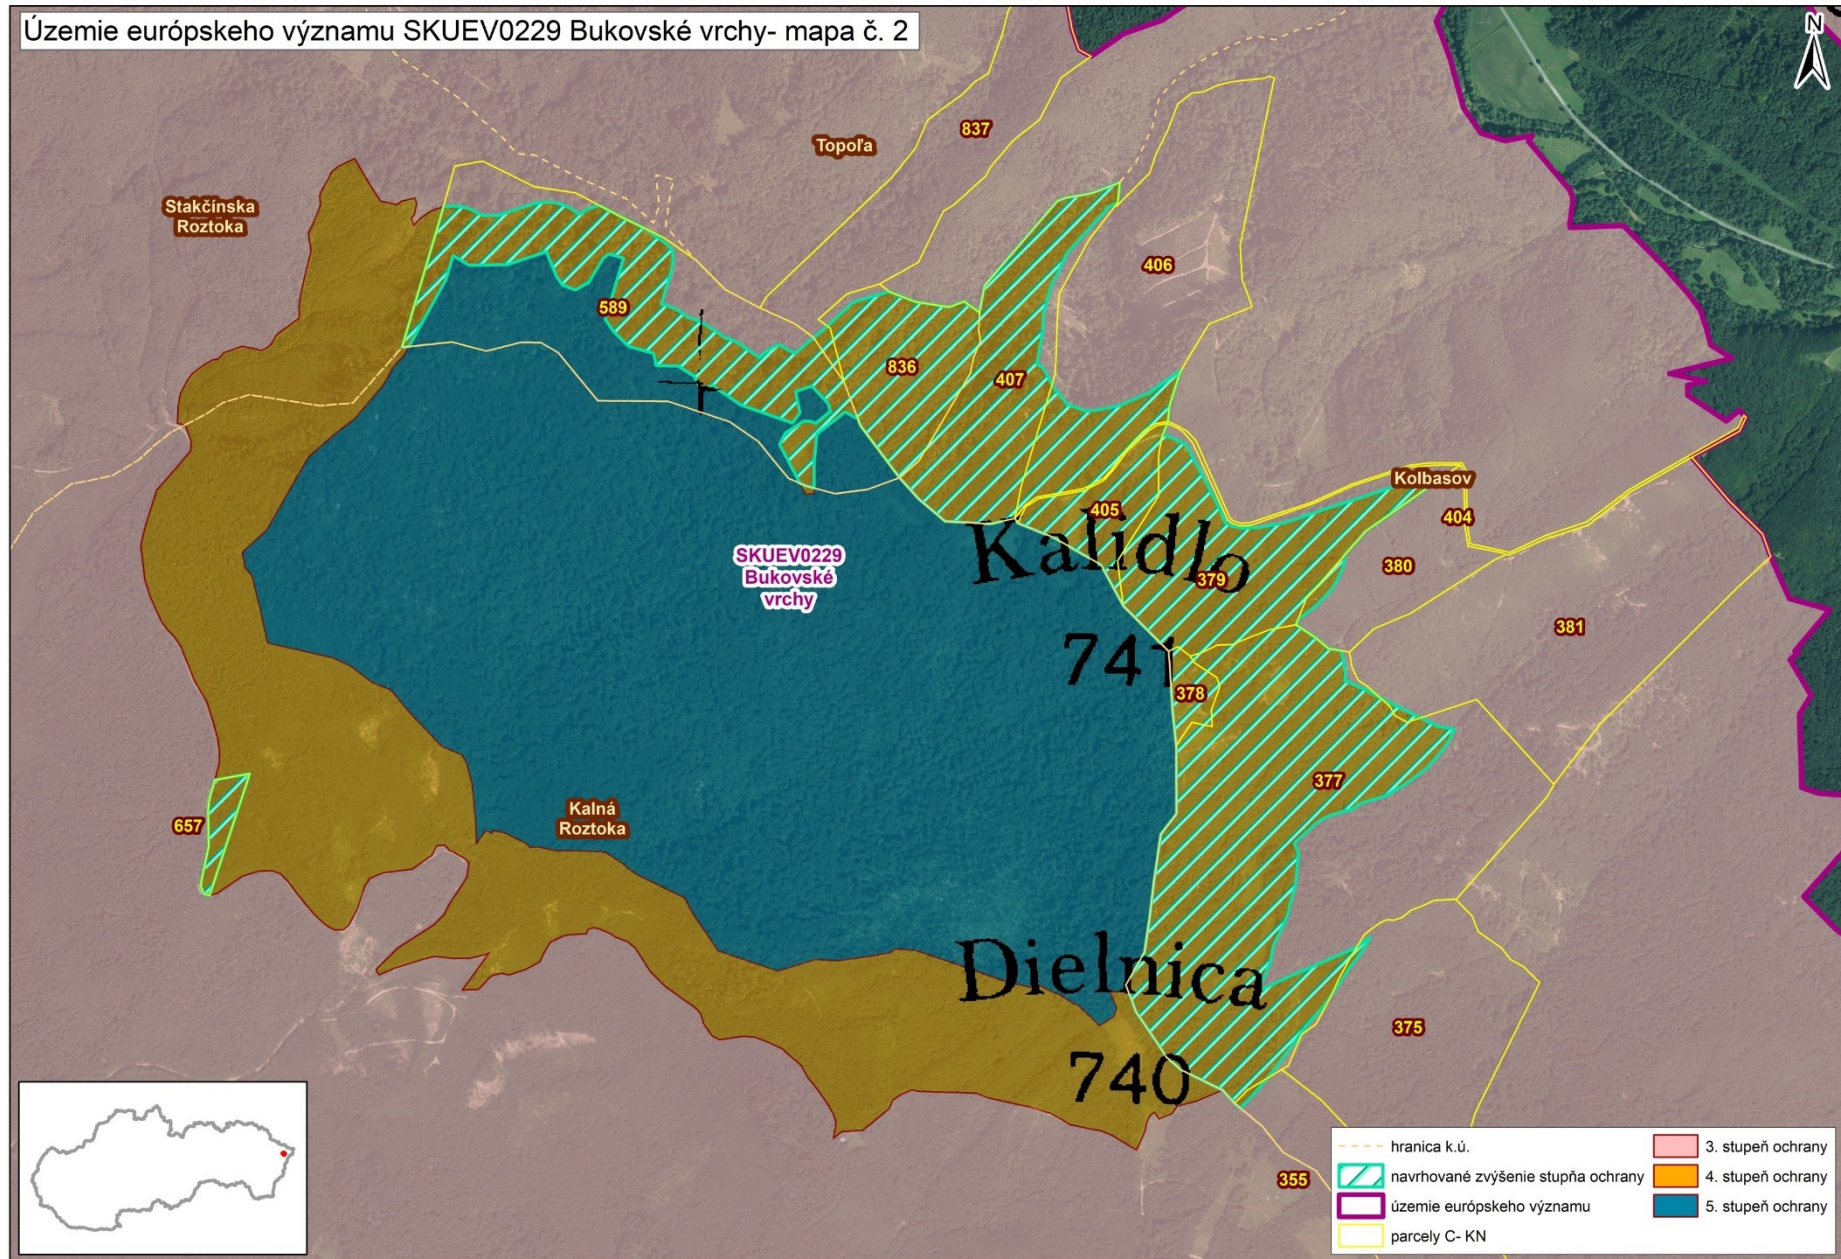

Mapa s vyznačením vybraných parciel podľa registra „C“ katastra nehnuteľností, ktoré majú byť zaradené v rámci SKUEV0229 Bukovské vrchy do národného zoznamu území európskeho významu alebo na ktorých sa navrhuje zmena stupňa ochrany

Mapa č. 1 s bližším vyznačením vybraných parciel SKUEV0229 Bukovské vrchy podľa registra „C“ katastra nehnuteľností, na ktorých sa navrhuje zmena stupňa ochrany

Mapa č. 2 s bližším vyznačením vybraných parciel SKUEV0229 Bukovské vrchy podľa registra „C“ katastra nehnuteľností, na ktorých sa navrhuje zmena stupňa ochrany

Mapa č. 3 s bližším vyznačením vybraných parciel podľa registra „C“ katastra nehnuteľností, ktoré celé alebo časťou majú byť zaradené do lokality SKUEV0229 Bukovské vrchy

Mapa č. 4 s bližším vyznačením vybraných parciel podľa registra „C“ katastra nehnuteľností, ktoré celé alebo časťou majú byť zaradené do lokality SKUEV0229 Bukovské vrchy